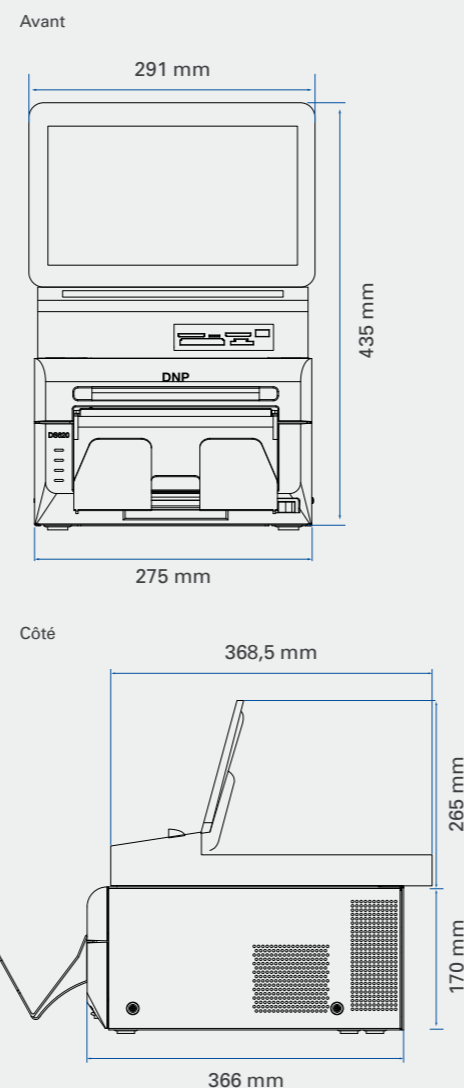

¹Boîtier de routeur inclus. ²Le client est responsable du pavé numérique à distance. Les caractéristiques techniques sont sujettes à modification sans préavis.

CONSOMMABLES

10 x 15 cm (4 x 6")	Référence : 212624	800 feuilles/boîte
15 x 20 cm (6 x 8")	Référence : 212626	400 feuilles/boîte
15 x 23 cm (6 x 9")	Référence : 212629	360 feuilles/boîte
13 x 18 cm (5 x 7")	Référence : 212627	460 feuilles/boîte
Médias perforés	Disponible pour DS620 (également pour DS40 et RX1HS)	
Médias autocollants	Disponible pour DS620 (également pour DS40)	

SCHEMA TECHNIQUE