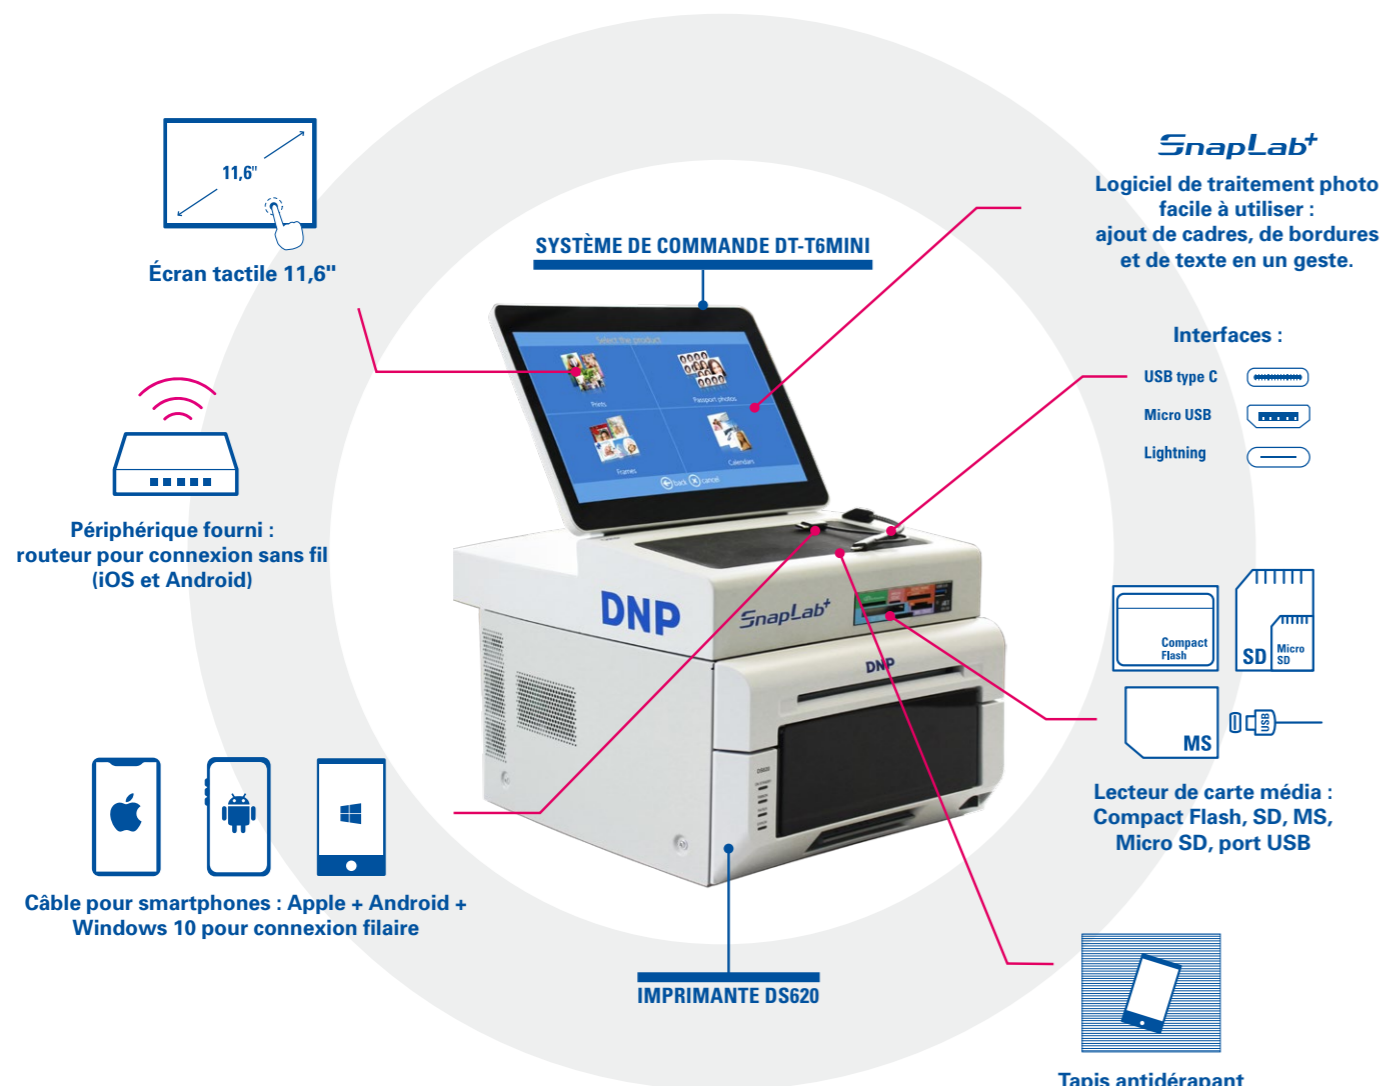

## Le kiosque photo «tout-en-un» pour des tirages en point de vente hautement rentables.

Le DP-SL620 II combine une imprimante à sublimation thermique, un système de commande et un logiciel intégré dans un kiosque photo autonome et élégant.

Conçu pour attirer des clients en point de vente et générer du chiffre d'affaires additionnel, le DP-SL620 II doté du logiciel SnapLab+ convient également aux photographes professionnels souhaitant diversifier leurs sources de revenus. Lancez votre activité photo dès aujourd'hui !

KIOSQUE TOUT-EN-UN

DESIGN COMPACT

LOGICIEL INTUITIF

MULTIPLES FORMATS PHOTO

PRODUITS À VALEUR AJOUTÉE

PASSEPORTS BIOMÉTRIQUES<sup>(1)</sup>

TIRAGES PANORAMIQUES<sup>(2)</sup>

# Générez du chiffre d'affaire et de la fréquentation en surface de vente

Encombrement minimum, bénéfices maximum.

La combinaison d'un terminal de commande 11,6" et d'une imprimante performante 6".